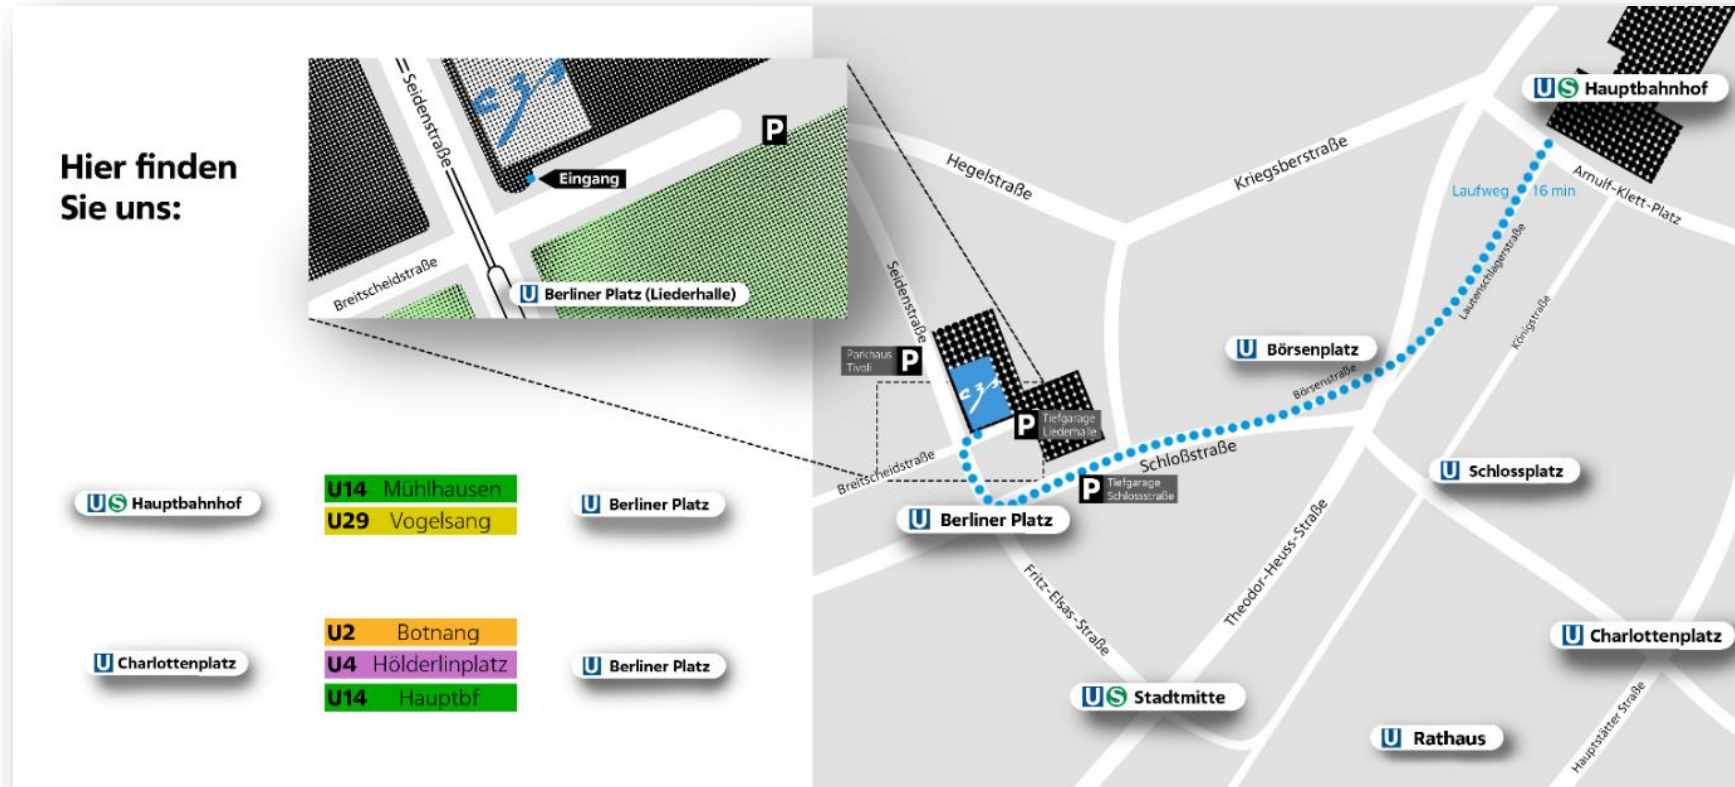

Anfahrtsskizze

Carl-Zeiss-Stiftung
Breitscheidstraße 10
70174 Stuttgart